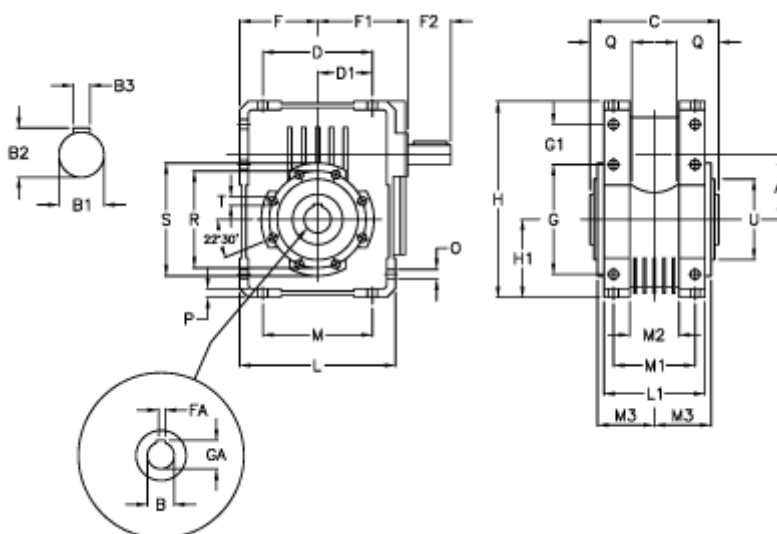

Varenummer: 3922063038700  
 Beskrivelse: Snekkegear med fri indgangsaksel  
 W 63U-38-HS usamlet

## Mål

A	= 62.17	D1 = 51.0	H = 182.5	O = 9.0
B	= 25	F = 72.5	H1 = 72.5	P = 8
B1	= 18	F1 = 110.5	L = 145	Q = 35
B2	= 20.5	F2 = 40	L1 = 94	R = 90
B3	= 6	FA = 8	M = 102	S = 105
Betegnelse	= W 63U-xx-HS	G = 102	M1 = 76	T = M8x14
C	= 120	G1 = 37.5	M2 = 46	U = 75
D	= 102.0	GA = 28.3	M3 = 53.0	